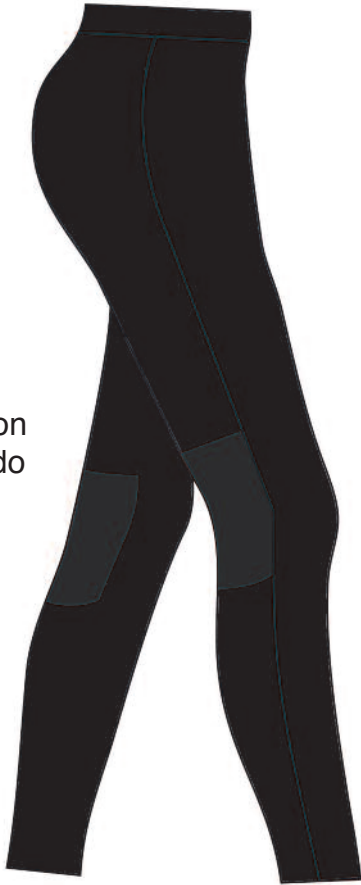

**Código**  
CD1200  
Recorte con  
Desagujado

**Código**  
CD1201  
Cintura Alta  
Melange

**Código**  
CD1202  
Cintura Alta  
Detalle color

**Código**  
CD1203  
Cintura Alta  
Detalle color

**Código**  
CD1160

**Código**  
TD1107

**Código**  
TD1108

MUSCULOSA

Tela: Microfibra Elastizada - Talles: 1 y 2

**Código**  
MD1160

**Código**  
MD1162

Código  
MD1171

Código  
MD1172

## MUSCULOSA

Tela: Jersey con Viscosa - Talleres: 1 - 2 - 3

**Código**  
MD1100

**Código**  
MD1104

**Código**  
MD1109

## SUDADERA Tela: Jersey/Viscosa - Talleres: 1 - 2 - 3